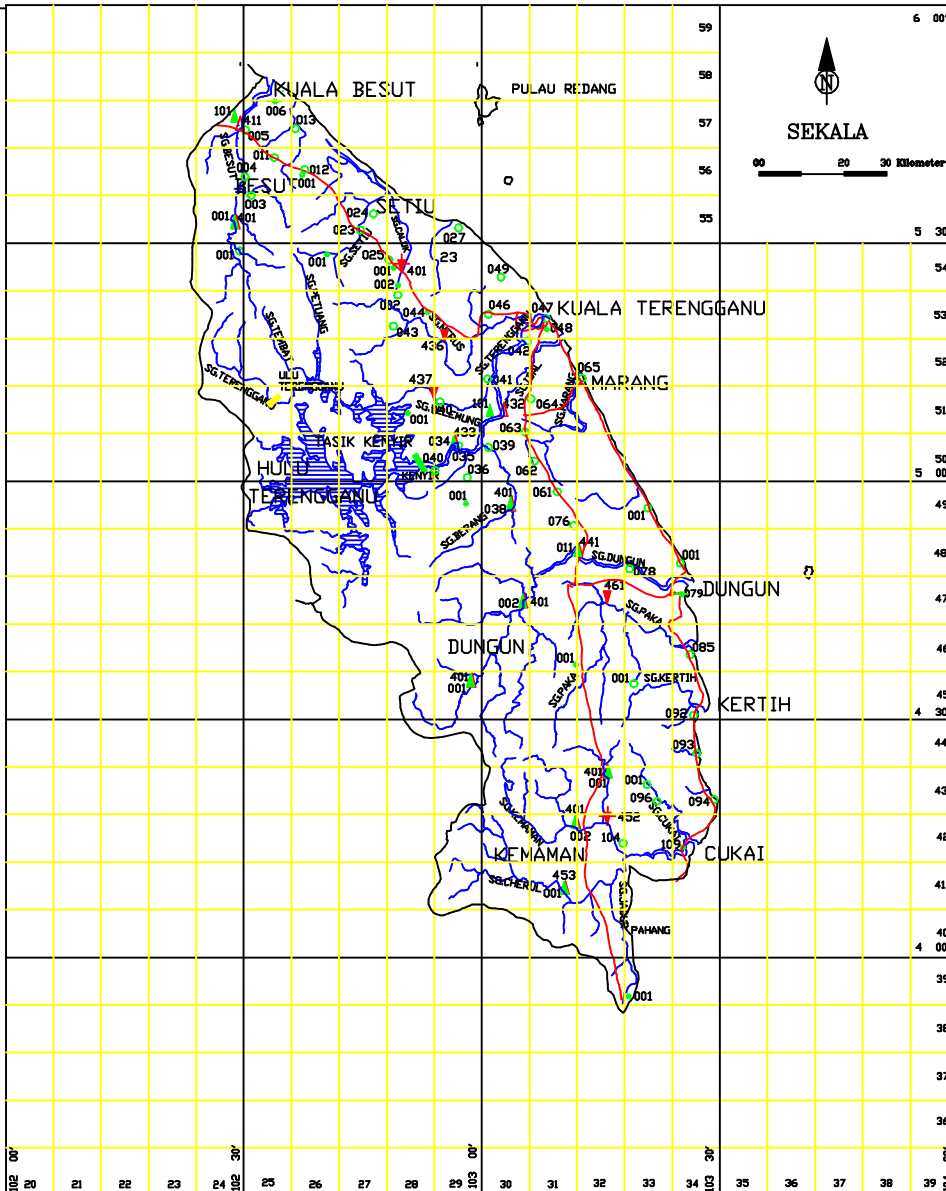

# NEGERI TERENGGANU

## PETUNJUK :

- STESEN HUJAN (MANUAL)
- STESEN HUJAN AUTOMATIK
- STESEN HUJAN AUTOMATIK (SEJATAN)
- ▲ STESEN HUJAN (TELEMETRIK)
- ▽ STESEN ARAS AIR (TIDOK LURUS)
- ▽ STESEN ARAS AIR MANUAL ENDAPAN AMPAI
- ▽ STESEN ARAS AIR MANUAL KUALITI AIR
- ▼ STESEN ARAS AIR OTOMATIK
- ▼ STESEN ARAS AIR OTOMATIK, ENDAPAN AMPAI
- ▼ STESEN ARAS AIR OTOMATIK KUALITI AIR
- ▼ STESEN ARAS AIR OTOMATIK ENDAPAN AMPAI DAN KUALITI AIR
- ▲ STESEN ARAS AIR, TELEMETRIK, ENDAPAN AMPAI DAN KUALITI AIR
- ▲ STESEN ARAS AIR, TELEMETRIK, KUALITI AIR
- JALAN KERETAPI
- JALANRAYA
- ▬ EMPANGAN SEDIJADA
- ▬ EMPANGAN CADANGAN